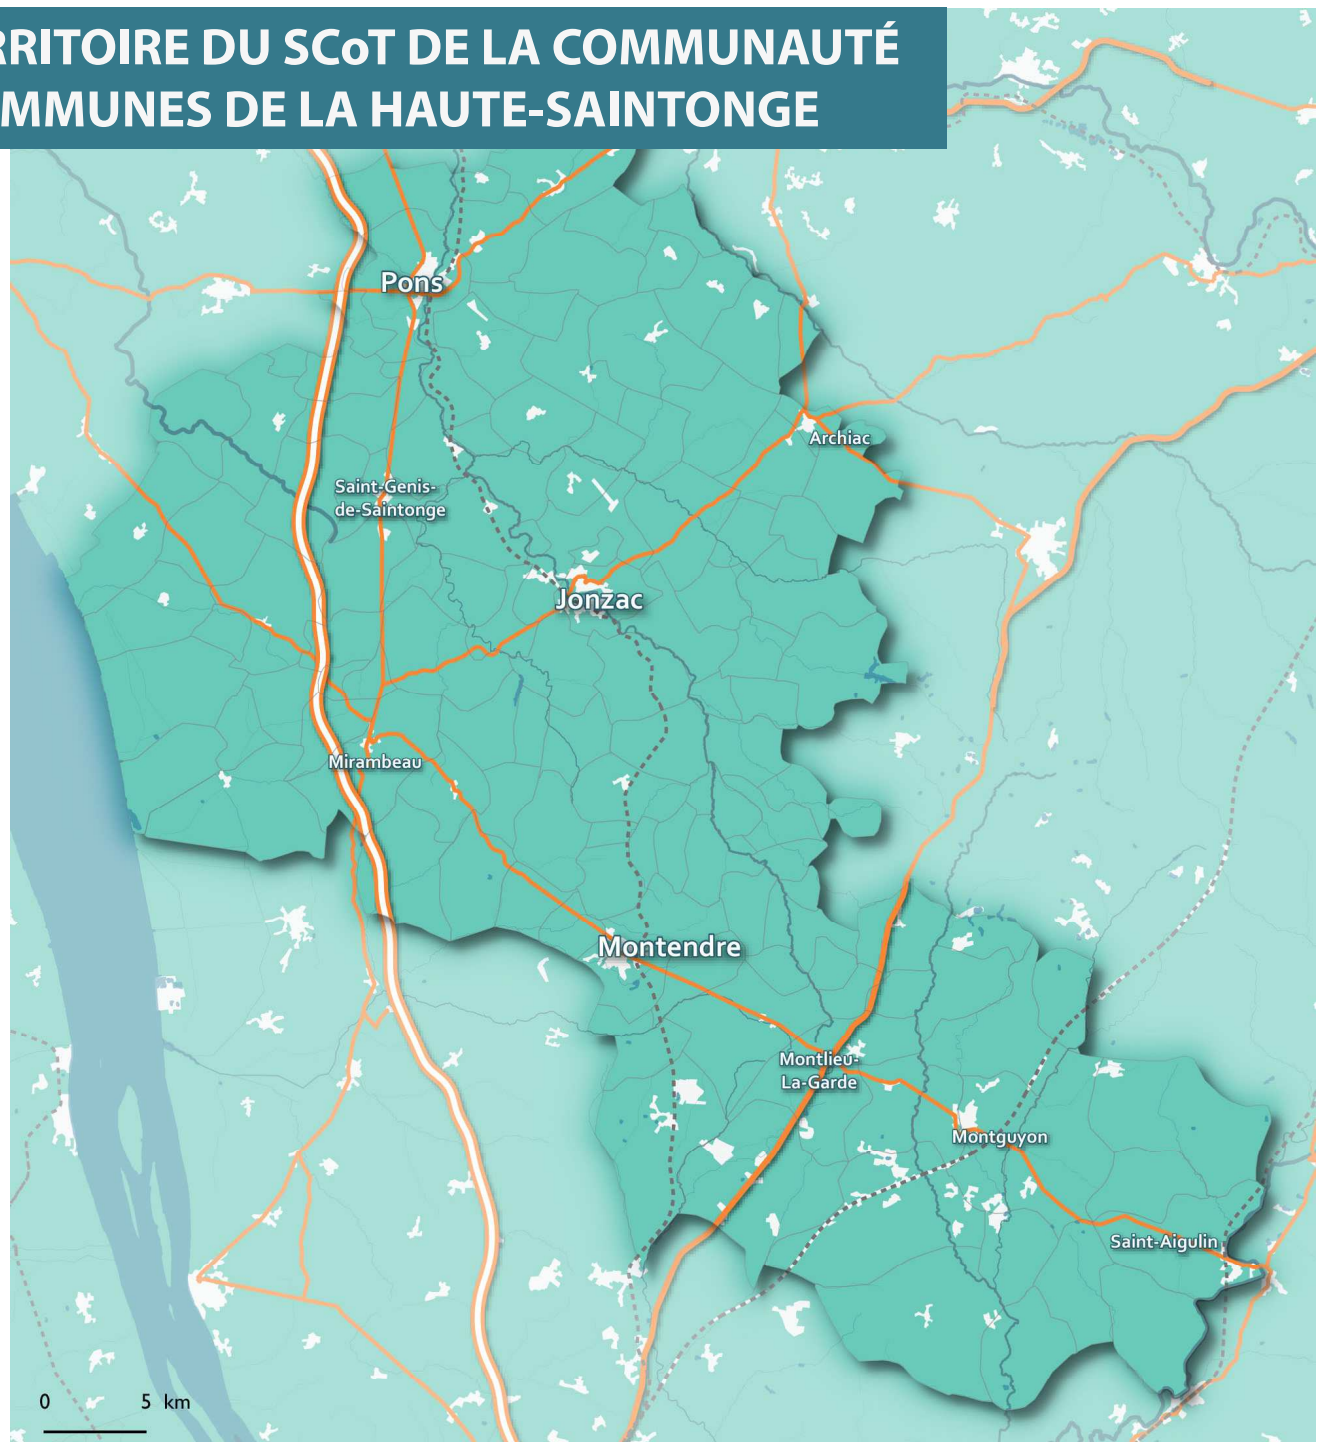

VENEZ PRENDRE PART À LA DÉMARCHE !

CONTACT:

Communauté de Communes de la Haute-Saintonge
7 rue Taillefer - CS 70002 - 17501 JONZAC CEDEX

Tél 05.17.24.30.39

<http://www.haute-saintonge.org>
dominique.mouillot@haute-saintonge.org

Un registre de concertation est mis à disposition au siège de la Communauté de Communes de la Haute-Saintonge;

Des informations et documents téléchargeables présentant l'évolution de la procédure «SCoT» sont disponibles sur le site internet de la CDCHS.